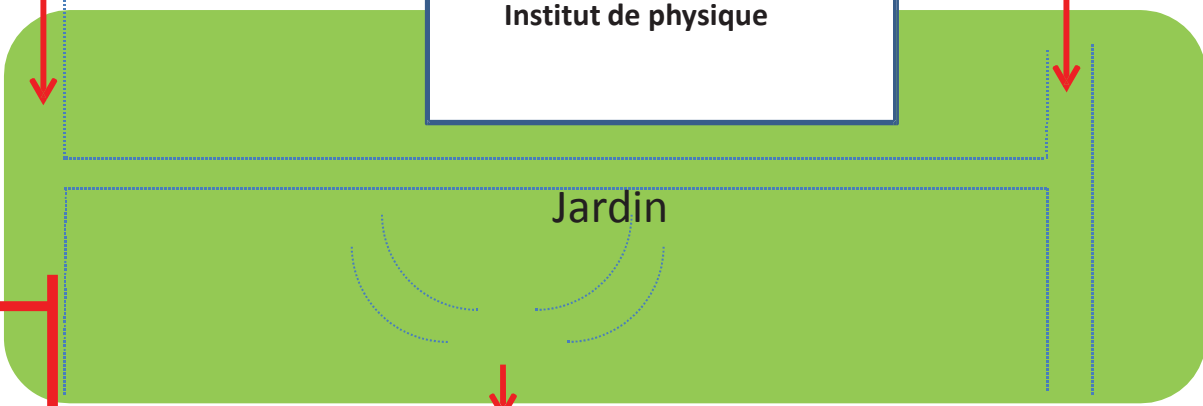

Tram: Arrêt Université

Bld de la Victoire

Rue Lobstein

Bar
Milano

Entrée 7, rue de l'Université

Institut de physique

Palais
Universitaire

Pavillon Théodule Ribot

Amphi Viaud

Faculté de psychologie

Entrée 12, rue Goethe

Rue Wimpeling

Vers Hôtel des Princes, rue Geiler :
prendre rue Wimpeling

Rue Fischart